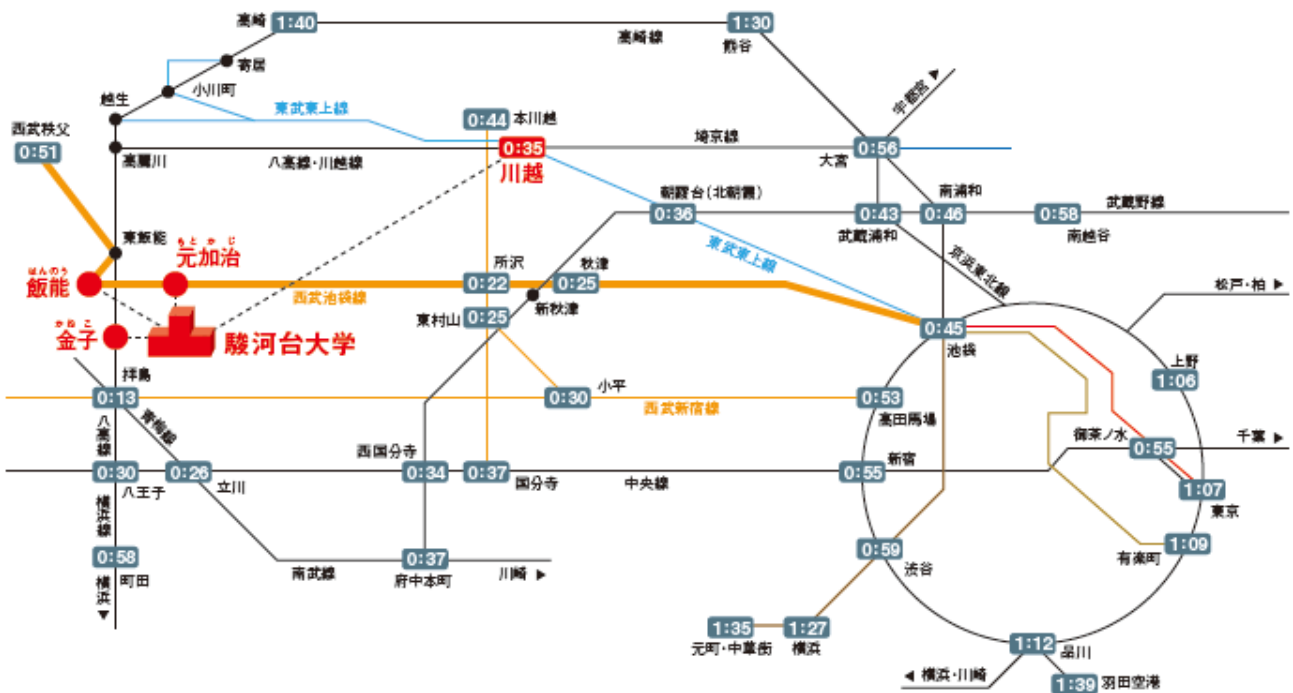

●交通:各最寄駅より無料スクールバスをご利用ください。

- 西武池袋線「元加治」駅下車 無料スクールバス約5分 (改札を出て、右方向へ線路沿い(所沢方面)に進み、最初の踏み切りを渡り、右手へ進むと本学「元加治」駅バスステーションがございます。)
  - 西武池袋線「飯能」駅南口下車 無料スクールバス約7分
  - JR八高線「金子」駅下車 無料スクールバス約8分
  - JR東武東上線「川越」駅下車 無料スクールバス約50分
- ※「元加治」駅及び「金子」駅にはタクシーの常駐はありません。  
 ※お車でご来校の方には、正門守衛所にて無料駐車場をご案内いたします。

【大学説明会無料スクールバス時刻表】

駅 へ				時間	大学 へ			
元加治行	飯能行	金子行	川越行		元加治発	飯能発	金子発	川越発
				12	02 20 40 50	25 55	17 47	00
		省略します		13	02 10 20 50	05 25 55	17 47	
				14	20 50 15:00~16:55 まで10~20分 間隔の循環運転	25 55	17 47	
14:55~16:50 まで10~20分 間隔の循環運転	00 15 45	00 30	10	15		10 25 55	17 47	
	15 30 45	00 30 58		16	省略します			
00 18 38 58	00 15 40	30 53	10	17				

TRAIN MAP

主要駅の時間は本学最寄り駅までの所要時間(乗り継ぎ時間を含まず)を表します。乗り継ぎの関係や時間帯によって変わることがあります。