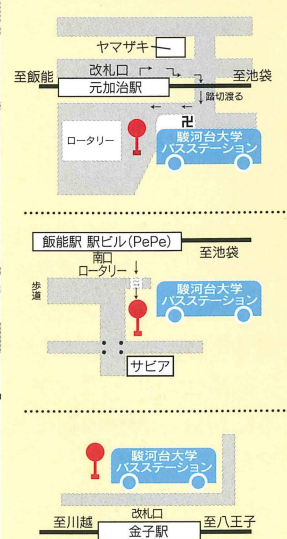

ACCESS GUIDE

Train Map

飯能キャンパス 最寄駅のご案内

- 西武池袋線「飯能駅」
【池袋駅より特急利用
40分、急行利用47分】
南口下車
無料スクールバス7分
- 西武池袋線「元加治駅」
【池袋駅より急行利用
45分】下車
無料スクールバス5分
- JR八高線「金子駅」
【八王子駅より30分、
川越駅より35分】下車
無料スクールバス8分

●主要駅(下)の時間は本学(飯能キャンパス)最寄駅までの所要時間(乗り継ぎ時間を含みます)を表します。
※乗り継ぎの関係や時間帯によって変わることがあります。ご来校の際は、ゆとりをもってお出かけください。

飯能キャンパス/最寄駅のご案内

- 西武池袋線 「飯能駅」南口下車 無料スクールバス 7分
- 西武池袋線 「元加治駅」下車 無料スクールバス 5分
- JR八高線 「金子駅」下車 無料スクールバス 8分

TrainMapの見方について

- 主要駅の時間は本学(飯能キャンパス)最寄駅までの所要時間(乗り継ぎ時間を含みます)を表しますが、乗り継ぎの関係や時間帯によって変わることがあります。
- ご来校の際は、ゆとりをもってお越しください。

Road Map

バスステーション案内

※スクールバス(無料)のダイヤはホームページでご覧いただけます。
<http://www.surugadai.ac.jp/>

圏央道
狭山日高ICより約20分
青梅ICより約15分