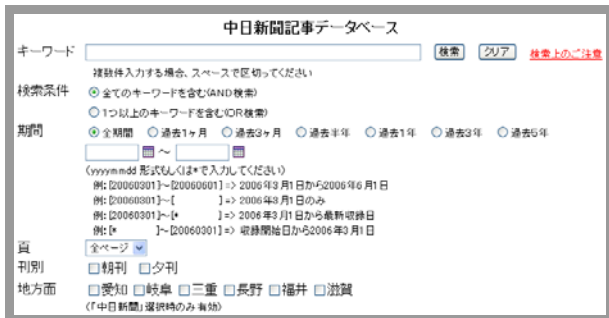

5. 記事検索のメイン画面が表示されます。「キーワード」「検索条件」「期間」「ページ数」「朝刊・夕刊」「地方版 (中日新聞を選択時のみ有効) の絞り込み項目から検索できます。

《期間》

- 「期間指定」「日付入力」「カレンダー」の3種類で設定できます。

《頁》

- 新聞紙面のページ選択ができます。

《刊別》

- 朝刊・夕刊のチェックを入れることができます。
- チェックを入れずに検索すると、朝刊・夕刊両方から検索します。

《地方版》

- 中日新聞選択時のみ地方版にチェックを入れることができます。
- チェックを入れずに検索すると収録面全てから検索します。

6. 検索結果の件数が表示されます。必要に応じて、さらに「表示件数」「検索条件」「表示順」の設定ができます。設定終了後、一覧表示ボタンを押すことで、記事リスト表示へ移動します。

《表示件数》

- 一画面に記事のリストを何件表示するかを指定します。
- 15件, 50件, 100件, 150件の中から選ぶことができます。

《表示順》

- 記事のリストを表示する順番を設定します。

7. 記事のリストが表示されます。記事の見出し部分をクリックすることで、記事本文にリンクします。先頭のチェックボックスを複数チェックしてから「チェック記事を一括表示」ボタンを押すことで、複数記事を同時に表示できます。(全選択・全解除で切り替え可能)

8. 記事本文が表示されます。一番上に日付、新聞銘柄、朝夕刊別、面名、ページ数といった書誌情報が表示され、次に見出しと本文が表示されます。印刷する場合はブラウザの印刷機能をご利用ください。