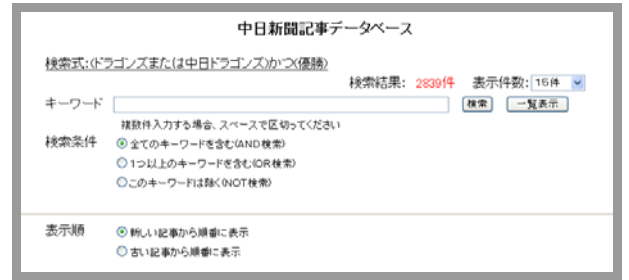

《地方版》

- 中日新聞選択時のみ地方版にチェックを入れることができます。
- チェックを入れずに検索すると収録面全てから検索します。

6. 検索結果の件数が表示されます。必要に応じて、さらに「表示件数」「検索条件」「表示順」の設定ができます。設定終了後、一覧表示ボタンを押すことで、記事リスト表示へ移動します。

《表示件数》

- 一画面に記事のリストを何件表示するかを指定します。
- 15件, 50件, 100件, 150件の中から選ぶことができます。

《表示順》

- 記事のリストを表示する順番を設定します。

7. 記事のリストが表示されます。記事の見出し部分をクリックすることで、記事本文にリンクします。先頭のチェックボックスを複数チェックしてから「チェック記事を一括表示」ボタンを押すことで、複数記事を同時に表示できます。(全選択・全解除で切り替え可能)

8. 記事本文が表示されます。一番上に日付、新聞銘柄、朝夕刊別、面名、ページ数といった書誌情報が表示され、次に見出しと本文が表示されます。印刷する場合はブラウザの印刷機能をご利用ください。