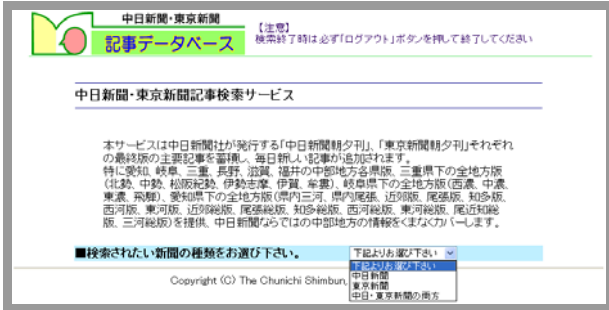

利用マニュアル (IPアドレス制御型)

図書館・教育機関限定

中日新聞 東京新聞 記事 データベース

操作手順

1. インターネット接続環境を確認します。
2. WWW ブラウザ (Internet Explorer 5.5 以上) を起動します。
3. URL は <http://www.cnc.ne.jp/ip/> を指定してください。
4. 新聞選択のページに移動します。プルダウンメニューから検索する新聞の種類を選択します。「中日新聞」「東京新聞」「中日新聞・東京新聞の両方」から選択できます。