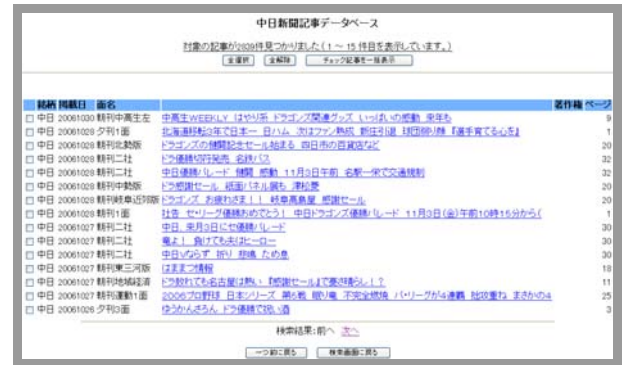

《地方版》

- 中日新聞選択時のみ地方版にチェックを入れることができます。
- チェックを入れずに検索すると収録面全てから検索します。

6. 検索結果の件数が表示されます。必要に応じて、さらに「表示件数」「検索条件」「表示順」の設定ができます。設定終了後、一覧表示ボタンを押すことで、記事リスト表示へ移動します。

《表示件数》

- 一画面に記事のリストを何件表示するかを指定します。
- 15件, 50件, 100件, 150件の中から選ぶことができます。

《表示順》

- 記事のリストを表示する順番を設定します。

7. 記事のリストが表示されます。記事の見出し部分をクリックすることで、記事本文にリンクします。先頭のチェックボックスを複数チェックしてから「チェック記事を一括表示」ボタンを押すことで、複数記事を同時に表示できます。(全選択・全解除で切り替え可能)

8. 記事本文が表示されます。一番上に日付、新聞銘柄、朝夕刊別、面名、ページ数といった書誌情報が表示され、次に見出しと本文が表示されます。印刷する場合はブラウザの印刷機能をご利用ください。

9. 検索結果中の他の記事を参照したい場合は「検索結果一覧に戻る」ボタンを押してください。新規に検索したい場合は「再度本記事DBを検索」の左のフォームにキーワードを入れ、ボタンを押してください。

推奨ブラウザ

【Windows】Internet Explorer 5.5 以降

(Netscape 7.1 や Opera 7.1 でも動作確認済みですが、Internet Explorer 5.5 以降を推奨します)