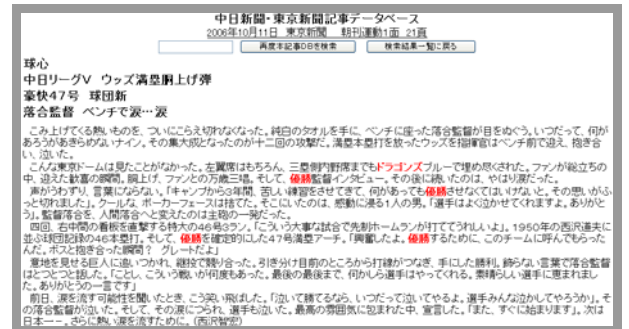

《表示順》

- 記事のリストを表示する順番を設定します。

7. 記事のリストが表示されます。記事の見出し部分をクリックすることで、記事本文にリンクします。先頭のチェックボックスを複数チェックしてから「チェック記事を一括表示」ボタンを押すことで、複数記事を同時に表示できます。(全選択・全解除で切り替え可能)

8. 記事本文が表示されます。一番上に日付、新聞銘柄、朝夕刊別、面名、ページ数といった書誌情報が表示され、次に見出しと本文が表示されます。印刷する場合はブラウザの印刷機能をご利用ください。

9. 検索結果中の他の記事を参照したい場合は「検索結果一覧に戻る」ボタンを押してください。新規に検索したい場合は「再度本記事DBを検索」の左のフォームにキーワードを入れ、ボタンを押してください。

推奨ブラウザ

【Windows】Internet Explorer 5.5 以降

(Netscape 7.1 や Opera 7.1 でも動作確認済みですが、Internet Explorer 5.5 以降を推奨します)