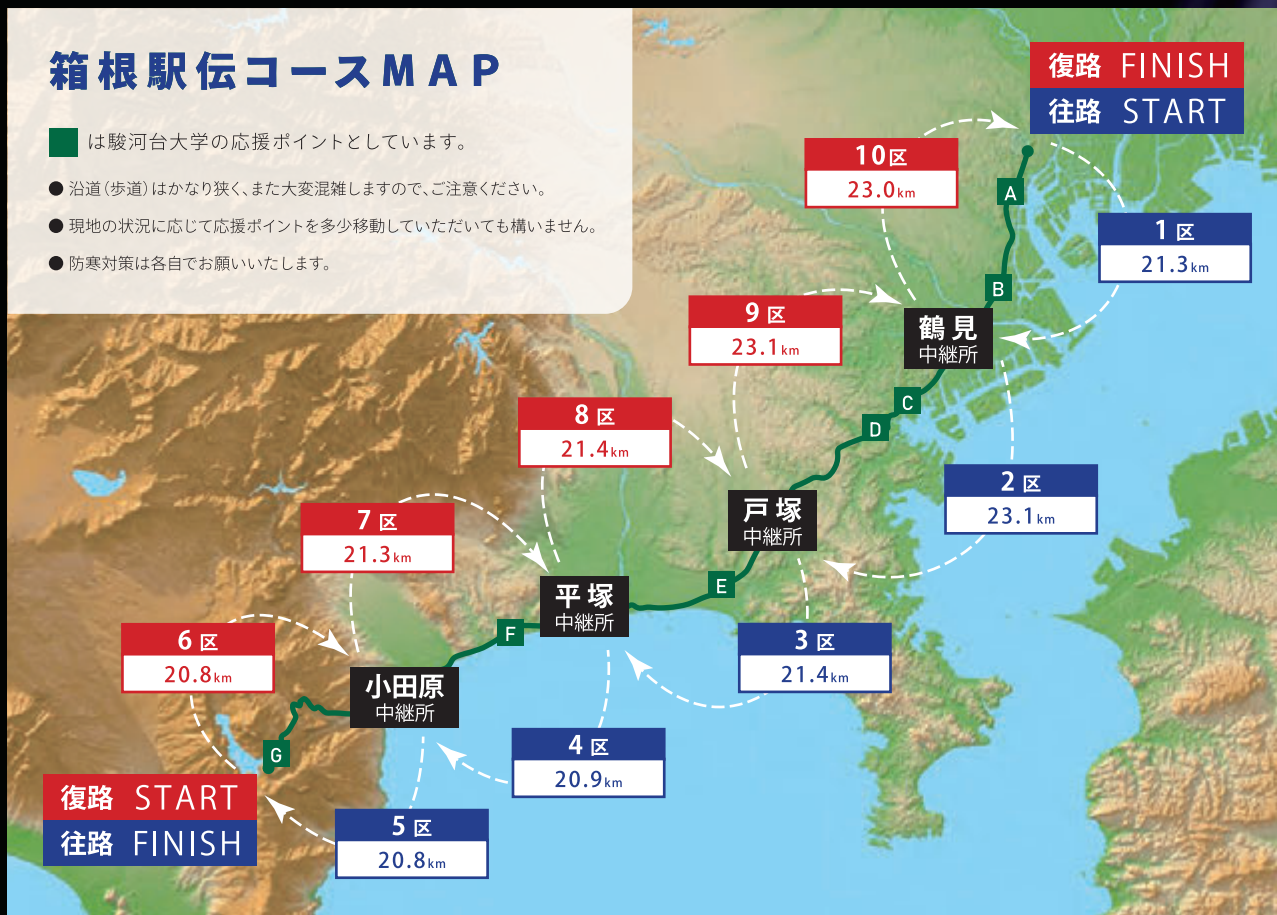

## 駿河台大学 駅伝部公式

X

HP

# 駿河台大学 応援ポイント

## 箱根駅伝コースMAP

■ は駿河台大学の応援ポイントとしています。

- 沿道(歩道)はかなり狭く、また大変混雑しますので、ご注意ください。
- 現地の状況に応じて応援ポイントを多少移動していただいても構いません。
- 防寒対策は各自でお願いいたします。

応援ポイント(目印)		最寄り駅	通過予測時間	
A	ローソン東大井二丁目店	立会川駅	1区 8:30頃	10区 12:45頃
B	大田区総合体育館付近	京急蒲田駅	1区 8:40頃	10区 12:30頃
C	新子安駅セブンイレブン付近	新子安駅	2区 9:15頃	9区 12:00頃
D	園福寺駐車場付近	保土ヶ谷駅	2区 9:35頃	9区 11:40頃
E	JAさがみ 鶴沼支店付近	藤沢駅	3区 10:30頃	8区 10:40頃
F	二宮交差点付近	二宮駅	4区 11:30頃	7区 9:40頃
G	恩賜箱根公園付近	-	5区 13:20頃	6区 8:02頃