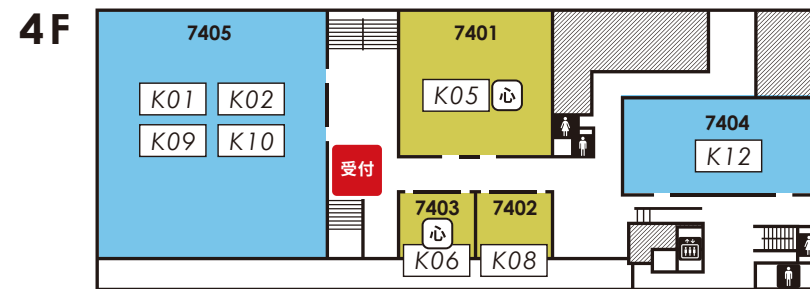

教室番号の  
見方

[ 7 4 0 5 ]  
建物 階数 教室番号

※印=会場の詳細は右のフロアマップを参照

■ = 講義形式

□ = 個別対応

企画コード	企画名	会場	10:00	11:00	12:00	13:00	14:00	15:00	16:00
大学全般	K01 大学概要説明	A-[7405]	10:00-10:30			12:40-13:10			
	K02 保護者のための大学進学説明会	A-[7405]		10:50-11:50					
	K03 駿大生とのフリートーク	A-[7306]		10:50-16:00					
	K04 ※18日(土)のみ開催 留学生&海外留学!相談カフェ	A-5階 グローバル教育センター	10:00-16:00						
学部企画	K05 学部説明・授業体験	A-2~4階※		10:50-11:50		13:20-14:20			
	K06 学部相談	A-2~4階※		10:50-16:00					
	K07 目指せ公務員!	A-[7204]			12:10-12:40		14:40-15:10		
	K08 心理学実験体験コーナー	A-[7402]		10:50-16:00					
入学試験	K09 入試対策講座	A-[7405]			12:00-12:30		14:40-15:10		
	K10 面接対策講座	A-[7405]				13:50-14:20			
	K11 入試相談	A-3階※		10:50-16:00					
	K12 映像上映	A-[7404]		10:50-16:00					
見学・体験	K13 キャンパスツアー <small>所要時間 40分</small>	A-15階 集合		10:50-16:00	※混雑緩和のため、当日 Web 整理券を取得してください。				
	K14 学生寮ツアー <small>所要時間 20分</small>	A-15階 集合		10:50-16:00	※混雑緩和のため、当日 Web 整理券を取得してください。				
	K15 メディア情報学部 工房(演習室) ツアー	A-[7303]			12:10-12:40		14:40-15:10		
	K16 学食無料体験	B-3~4階			11:30-14:00				

## A 第二講義棟 [メイン会場] フロアマップ

法 法学部 経 経済経営学部 心 心理学部  
メ メディア情報学部 ス スポーツ科学部  
トイレ トイレ エレベーター 自動販売機 給水スポット

ご不明点や体調不良などがございましたら、遠慮なくスタッフまでお声掛けください。