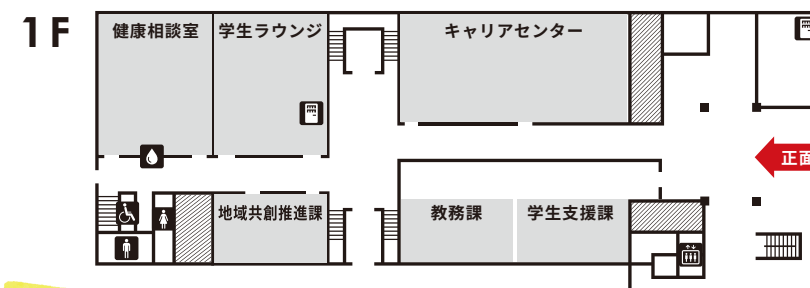

教室番号の  
見方

[ 7 4 0 5 ]  
建物 階数 教室番号

※印=会場の詳細は右のフロアマップを参照

■ = 講義形式

□ = 個別対応

企画コード	企画名	会場	10:00	11:00	12:00	13:00	14:00	15:00	16:00
大学全般	K01 大学概要説明	A-[7405]	10:00-10:30			12:40-13:10			
	K02 保護者のための大学進学説明会	A-[7405]		10:50-11:50					
	K03 駿大生とのフリートーク	A-[7306]		10:50-16:00					
	K04 ※18日(土)のみ開催 留学生&海外留学!相談カフェ	A-5階 グローバル教育センター	10:00-16:00						
学部企画	K05 学部説明・授業体験	A-2~4階※		10:50-11:50		13:20-14:20			
	K06 学部相談	A-2~4階※		10:50-16:00					
	K07 目指せ公務員!	A-[7204]			12:10-12:40		14:40-15:10		
	K08 心理学実験体験コーナー	A-[7402]		10:50-16:00					
入学試験	K09 入試対策講座	A-[7405]			12:00-12:30		14:40-15:10		
	K10 面接対策講座	A-[7405]				13:50-14:20			
	K11 入試相談	A-3階※		10:50-16:00					
	K12 映像上映	A-[7404]		10:50-16:00					
見学・体験	K13 キャンパスツアー <small>所要時間 40分</small>	A-15階 集合		10:50-16:00	※混雑緩和のため、当日 Web 整理券を取得してください。				
	K14 学生寮ツアー <small>所要時間 20分</small>	A-15階 集合		10:50-16:00	※混雑緩和のため、当日 Web 整理券を取得してください。				
	K15 メディア情報学部 工房(演習室) ツアー	A-[7303]			12:10-12:40		14:40-15:10		
	K16 学食無料体験	B-3~4階			11:30-14:00				

## A 第二講義棟 [メイン会場] フロアマップ

法 法学部 経 経済経営学部 心 心理学部  
メ メディア情報学部 ス スポーツ科学部  
トイレ トイレ エレベーター 自動販売機 給水スポット

ご不明点や体調不良などがございましたら、遠慮なくスタッフまでお声掛けください。