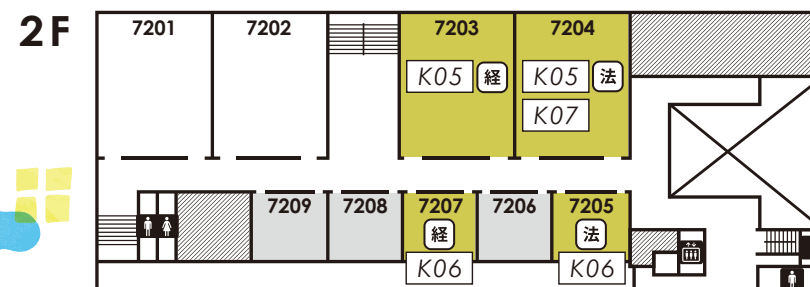

教室番号の  
見方

[ 7 4 0 5 ]  
建物 階数 教室番号

※印=会場の詳細は右のフロアマップを参照

■ = 講義形式

□ = 個別対応

企画コード	企画名	会場	10:00	11:00	12:00	13:00	14:00	15:00	16:00
大学全般	K01 大学概要説明	A-[7405]	10:00-10:30			12:40-13:10			
	K02 保護者のための大学進学説明会	A-[7405]		10:50-11:50					
	K03 駿大生とのフリートーク	A-[7306]		10:50-16:00					
	K04 ※18日(土)のみ開催 留学生&海外留学!相談カフェ	A-5階 グローバル教育センター	10:00-16:00						
学部企画	K05 学部説明・授業体験	A-2~4階※		10:50-11:50		13:20-14:20			
	K06 学部相談	A-2~4階※		10:50-16:00					
	K07 目指せ公務員!	A-[7204]			12:10-12:40		14:40-15:10		
	K08 心理学実験体験コーナー	A-[7402]		10:50-16:00					
入学試験	K09 入試対策講座	A-[7405]			12:00-12:30		14:40-15:10		
	K10 面接対策講座	A-[7405]				13:50-14:20			
	K11 入試相談	A-3階※		10:50-16:00					
	K12 映像上映	A-[7404]		10:50-16:00					
見学・体験	K13 キャンパスツアー <small>所要時間 40分</small>	A-15階 集合		10:50-16:00	※混雑緩和のため、当日 Web 整理券を取得してください。				
	K14 学生寮ツアー <small>所要時間 20分</small>	A-15階 集合		10:50-16:00	※混雑緩和のため、当日 Web 整理券を取得してください。				
	K15 メディア情報学部 工房(演習室) ツアー	A-[7303]			12:10-12:40		14:40-15:10		
	K16 学食無料体験	B-3~4階			11:30-14:00				

## A 第二講義棟 [メイン会場] フロアマップ

法 法学部 経 経済経営学部 心 心理学部  
メ メディア情報学部 ス スポーツ科学部  
トイレ トイレ エレベーター 自動販売機 給水スポット

ご不明点や体調不良などがございましたら、遠慮なくスタッフまでお声掛けください。