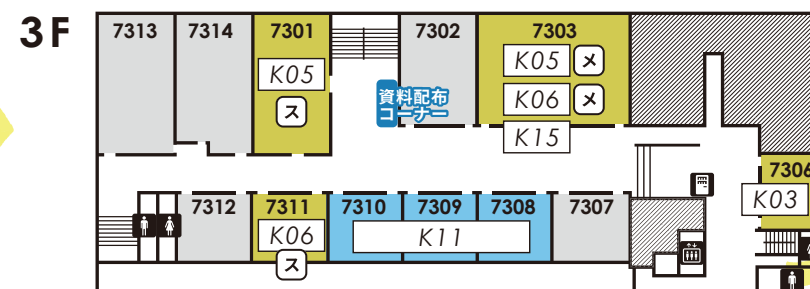

教室番号の  
見方

[ 7 4 0 5 ]  
建物 階数 教室番号

※印=会場の詳細は右のフロアマップを参照

■ = 講義形式

□ = 個別対応

企画コード	企画名	会場	10:00	11:00	12:00	13:00	14:00	15:00	16:00
大学全般	K01 大学概要説明	A-[7405]	10:00-10:30			12:40-13:10			
	K02 保護者のための大学進学説明会	A-[7405]		10:50-11:50					
	K03 駿大生とのフリートーク	A-[7306]		10:50-16:00					
	K04 ※18日(土)のみ開催 留学生&海外留学!相談カフェ	A-5階 グローバル教育センター	10:00-16:00						
学部企画	K05 学部説明・授業体験	A-2~4階※		10:50-11:50		13:20-14:20			
	K06 学部相談	A-2~4階※		10:50-16:00					
	K07 目指せ公務員!	A-[7204]			12:10-12:40		14:40-15:10		
	K08 心理学実験体験コーナー	A-[7402]		10:50-16:00					
入学試験	K09 入試対策講座	A-[7405]			12:00-12:30		14:40-15:10		
	K10 面接対策講座	A-[7405]				13:50-14:20			
	K11 入試相談	A-3階※		10:50-16:00					
	K12 映像上映	A-[7404]		10:50-16:00					
見学・体験	K13 キャンパスツアー <small>所要時間 40分</small>	A-15階 集合		10:50-16:00	※混雑緩和のため、当日 Web 整理券を取得してください。				
	K14 学生寮ツアー <small>所要時間 20分</small>	A-15階 集合		10:50-16:00	※混雑緩和のため、当日 Web 整理券を取得してください。				
	K15 メディア情報学部 工房(演習室) ツアー	A-[7303]			12:10-12:40		14:40-15:10		
	K16 学食無料体験	B-3~4階			11:30-14:00				

## A 第二講義棟 [メイン会場] フロアマップ

法 法学部 経 経済経営学部 心 心理学部  
メ メディア情報学部 ス スポーツ科学部  
トイレ トイレ エレベーター 自動販売機 給水スポット

ご不明点や体調不良などがございましたら、遠慮なくスタッフまでお声掛けください。

### A 7 から始まる教室を持つ 第二講義棟

- 受付 [4F]
- アンケート プレゼント引き換え場所 [1F]

**高校生・受験生限定!!**

アンケート回答にご協力いただいた方に、本学オリジナルグッズをプレゼントします!

※グッズイメージ