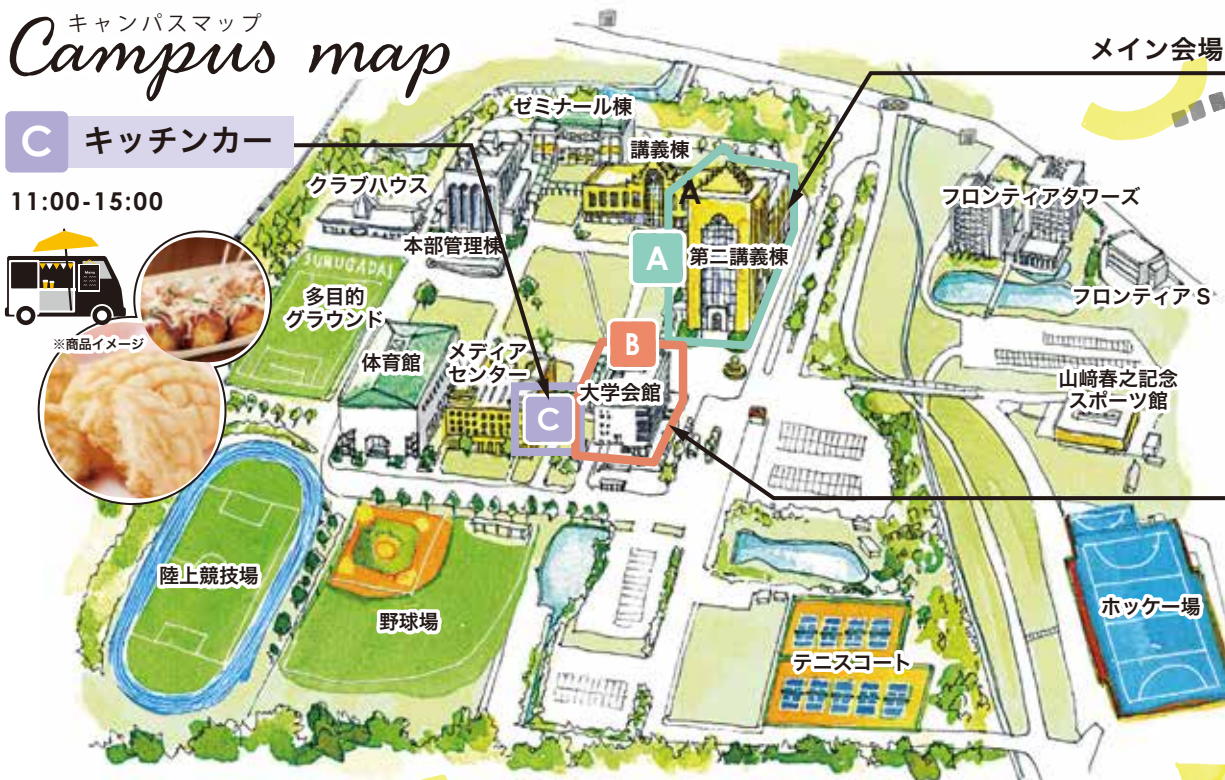

## A 第二講義棟 [メイン会場] フロアマップ

法 法学部 経 経済経営学部 心 心理学部  
メ メディア情報学部 ス スポーツ科学部  
トイレ トイレ エレベーター 自動販売機 給水スポット

ご不明点や体調不良などがございましたら、遠慮なくスタッフまでお声掛けください。

### 無料スクールバス時刻表

西武池袋線 東飯能駅、元加治駅、JR 八高線 金子駅発着バスを運行しています。各時間のバスダイヤは左のQRコードよりご確認ください。

## キャンパスマップ Campus map

### C キッチンカー

11:00-15:00

メイン会場