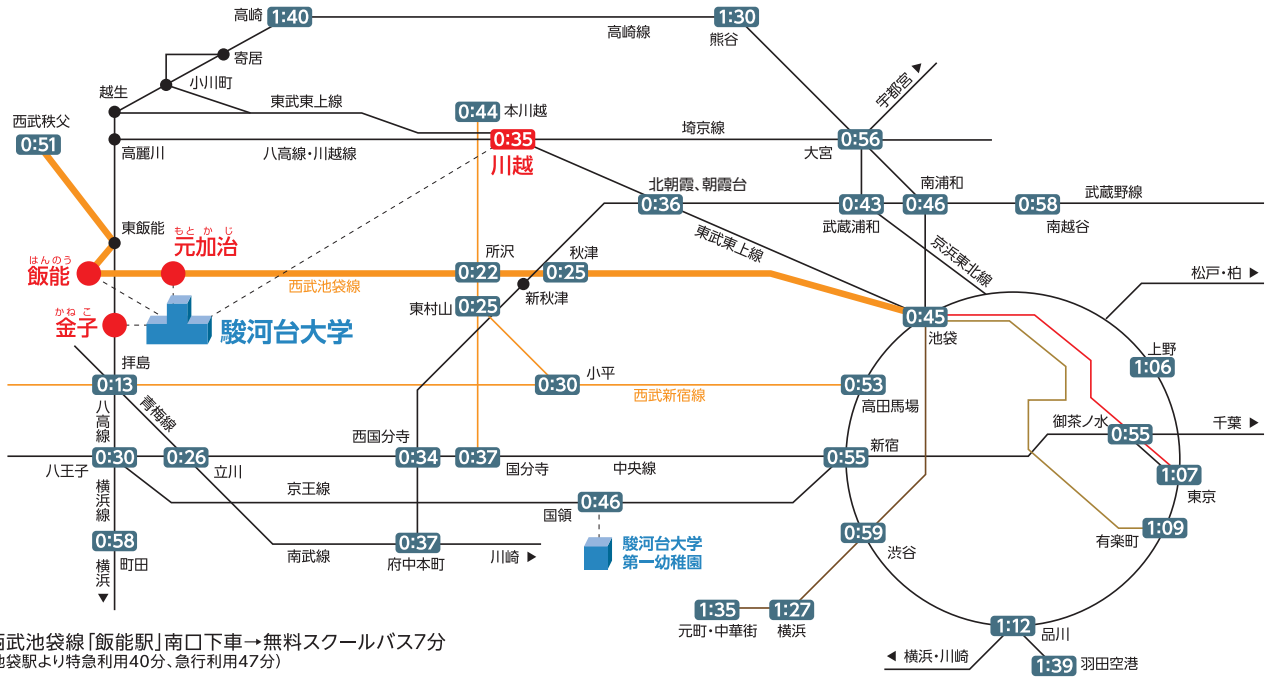

# Train Map

- 西武池袋線「飯能駅」南口下車→無料スクールバス7分  
(池袋駅より特急利用40分、急行利用47分)
- 西武池袋線「元加治駅」下車→無料スクールバス5分  
(池袋駅より急行利用45分)
- JR八高線「金子駅」下車→無料スクールバス8分  
(八王子駅より30分、川越駅より35分)
- JR・東武東上線「川越駅」西口下車→無料スクールバス50分

主要駅の時間は本学最寄り駅までの所要時間(乗り継ぎ時間を含まず)を表します。乗り継ぎの関係や時間帯によって変わることがあります。ご来校の際は、ゆとりをもってお出かけください。最新のス쿨バスダイヤは本学ホームページでご確認ください。

### 飯能駅バスステーション

飯能駅南口

駿河台大学バスステーション

### 元加治駅バスステーション

元加治駅

駿河台大学バスステーション

### 川越駅バスステーション

川越駅西口

駿河台大学バスステーション

※川越駅西口より徒歩約8分。川越駅バスステーションは、他の学校や企業の方と共同で使う公共施設です。