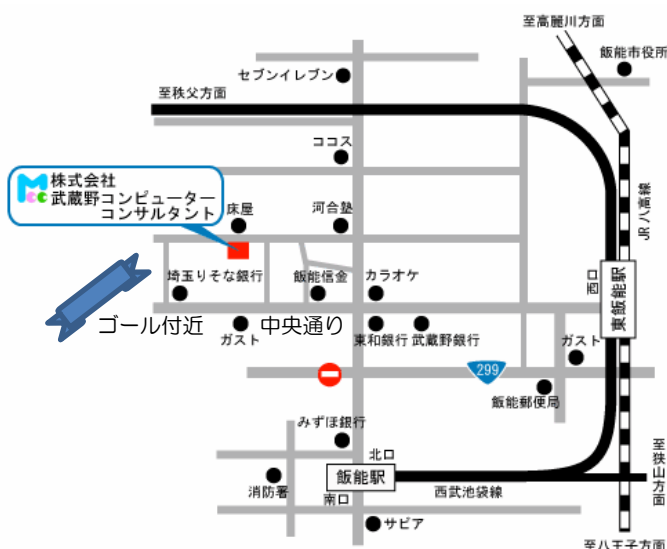

グループ分け	スケジュール
西吾野駅 4Group 第3中継所（西吾野駅入口折り返し） 第4区⇒第5区	東飯能駅 駿大第1本部テント出発時間：8時55分 行き 東飯能駅 9時11分発→西吾野駅 9時42分着（臨時 西吾野駅行き） 第3中継所 前年のトップ通過タイム：10時00分39秒 前年の本学通過タイム：10時03分36秒 帰り 西吾野駅 10時20分発→東飯能駅 10時49分着（定期 飯能方面行き） ※東飯能駅に戻りしだい、市内中央通り付近の武蔵野コンピューターコンサルタント 駐車場内駿大第2本部テントにお集まり下さい。

中継地点への移動は、西武線にて東飯能駅から東吾野駅・吾野駅・西吾野駅へ移動いたします。

「奥むさし駅伝応援きっぷ」が飯能駅～西吾野駅間（乗り降り自由）、飯能駅と東飯能駅にて大人 450 円小児 230 円で発売しています。恐れ入りますが電車賃は、個人負担になります。

連絡先：駿河台大学体育課 TEL042-972-1147

参加選手メンバー表は当日、配布いたします。

<駿大第1本部テント案内図>

店舗の奥に進み、裏の駐車場に駿大第1本部テントを設置しています。

<駿大第2本部テント案内図>

西武池袋線「飯能」駅より徒歩約8分 JR八高線「東飯能」駅より徒歩約10分程度

市内中央通り付近の武蔵野コンピューターコンサルタントに駿大第2本部テントを設置しています。